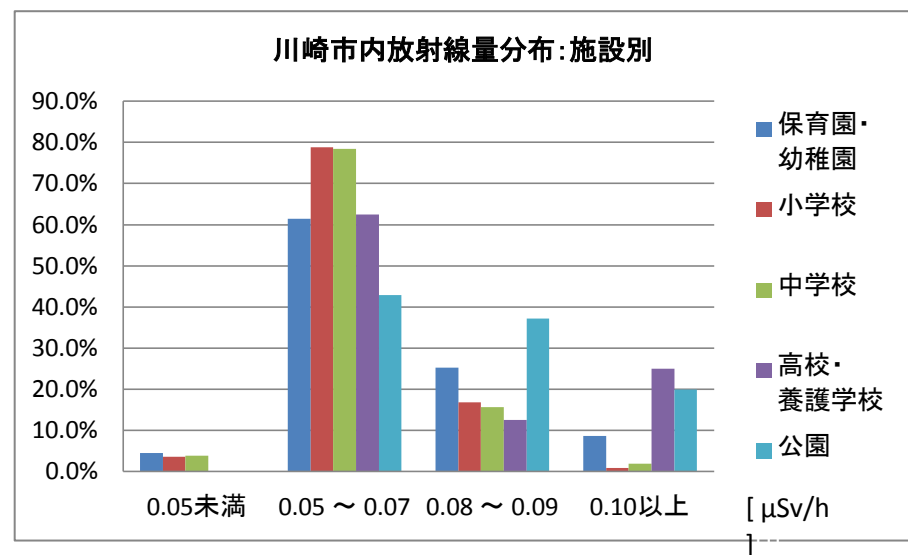

集計：川崎市内学校・公園等放射線量測定結果(第2回)

測定条件：地上5cm

出典：<http://www.city.kawasaki.jp/16/16kiki/home/housya/sisetu/sisetu.htm>

区	単位 [μ Sv/h]	合計	合計 (内数比)	保育園・ 幼稚園	小学校	中学校	高校・ 養護学校	公園
川崎市全体	合計数	448		241	113	51	8	35
	0.05未満	17	3.8%	11	4	2	0	0
	0.05 ~ 0.07	297	66.3%	148	89	40	5	15
	0.08 ~ 0.09	102	22.8%	61	19	8	1	13
	0.10以上	32	7.1%	21	1	1	2	7
川崎区	合計数	83		46	20	10	2	5
	0.05未満	1	1.2%	1	0	0	0	0
	0.05 ~ 0.07	45	54.2%	23	14	7	1	0
	0.08 ~ 0.09	28	33.7%	15	6	3	1	3
	0.10以上	9	10.8%	7	0	0	0	2
幸区	合計数	52		27	13	5	2	5
	0.05未満	0	0.0%	0	0	0	0	0
	0.05 ~ 0.07	35	67.3%	18	11	3	1	2
	0.08 ~ 0.09	11	21.2%	6	2	2	0	1
	0.10以上	6	11.5%	3	0	0	1	2
中原区	合計数	76		43	18	8	2	5
	0.05未満	0	0.0%	0	0	0	0	0
	0.05 ~ 0.07	33	43.4%	19	8	5	1	0
	0.08 ~ 0.09	35	46.1%	19	10	3	0	3
	0.10以上	8	10.5%	5	0	0	1	2
高津区	合計数	59		32	15	5	2	5
	0.05未満	1	1.7%	1	0	0	0	0
	0.05 ~ 0.07	44	74.6%	18	15	5	2	4
	0.08 ~ 0.09	11	18.6%	10	0	0	0	1
	0.10以上	3	5.1%	3	0	0	0	0
宮前区	合計数	61		31	17	8	0	5
	0.05未満	8	13.1%	6	1	1	0	0
	0.05 ~ 0.07	50	82.0%	23	16	7	0	4
	0.08 ~ 0.09	2	3.3%	2	0	0	0	0
	0.10以上	1	1.6%	0	0	0	0	1
多摩区	合計数	67		41	14	7	0	5
	0.05未満	3	4.5%	2	1	0	0	0
	0.05 ~ 0.07	51	76.1%	30	12	7	0	2
	0.08 ~ 0.09	11	16.4%	7	1	0	0	3
	0.10以上	2	3.0%	2	0	0	0	0
麻生区	合計数	50		21	16	8	0	5
	0.05未満	4	8.0%	1	2	1	0	0
	0.05 ~ 0.07	39	78.0%	17	13	6	0	3
	0.08 ~ 0.09	4	8.0%	2	0	0	0	2
	0.10以上	3	6.0%	1	1	1	0	0

地区・施設別放射線量(平均)

	幼保	小学校	中学校	公園	高校 養護学校
川崎区	0.073	0.068	0.071	0.090	0.070
幸区	0.071	0.066	0.068	0.083	0.090
中原区	0.076	0.077	0.074	0.096	0.080
高津区	0.072	0.063	0.058	0.068	0.060
宮前区	0.055	0.054	0.051	0.070	-
多摩区	0.065	0.062	0.061	0.074	-
麻生区	0.063	0.058	0.063	0.076	-