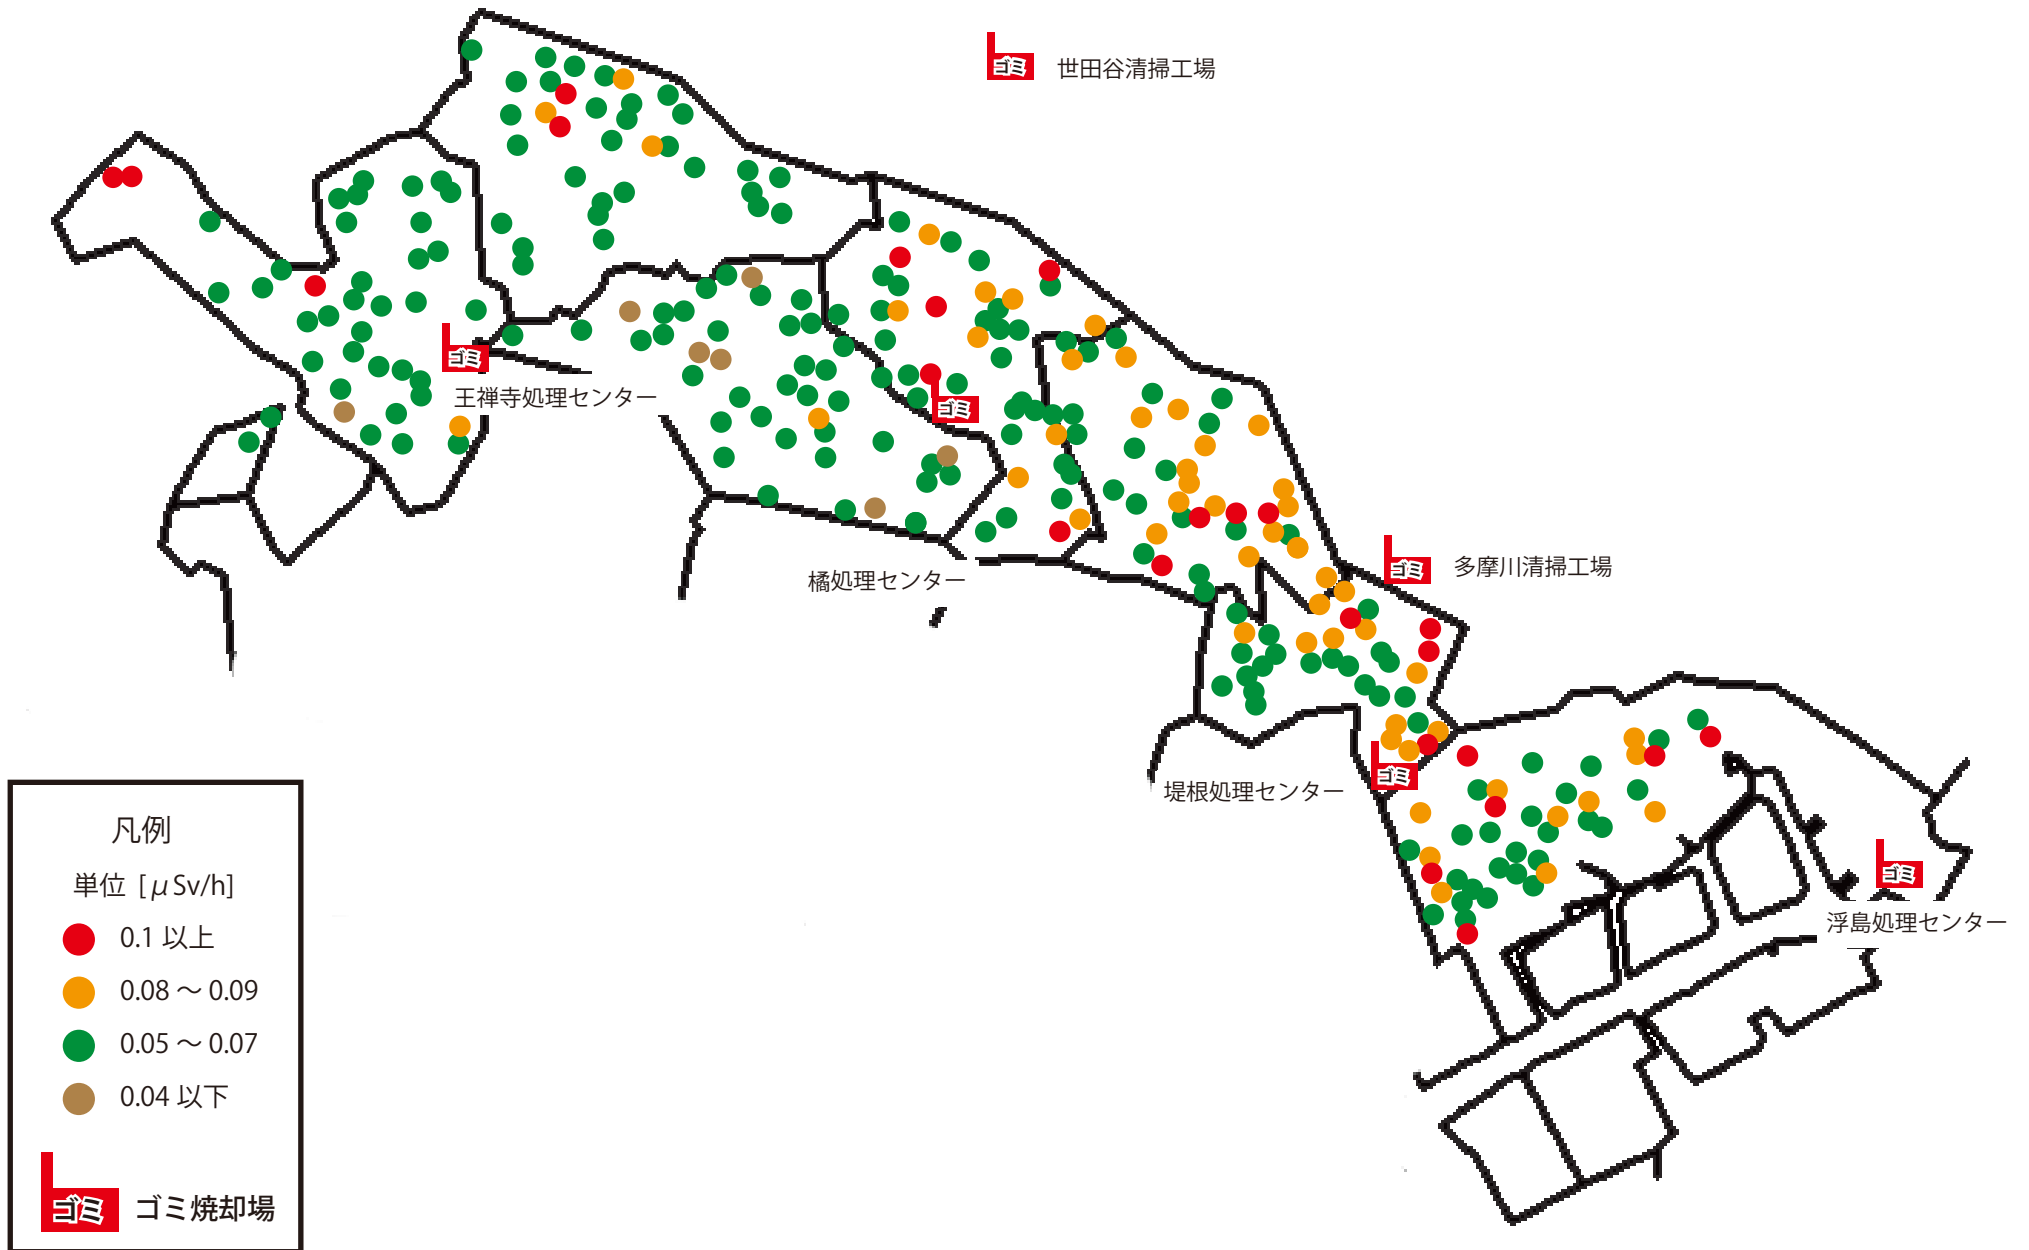

川崎市内の保育園・幼稚園、学校、公園・道路等の放射線量測定結果

データ：川崎市「市内の保育園・幼稚園、学校、公園・道路等の放射線量測定結果」（第2回）の測定データより作図

<http://www.city.kawasaki.jp/16/16kiki/home/housya/sisetu/sisetu.htm>