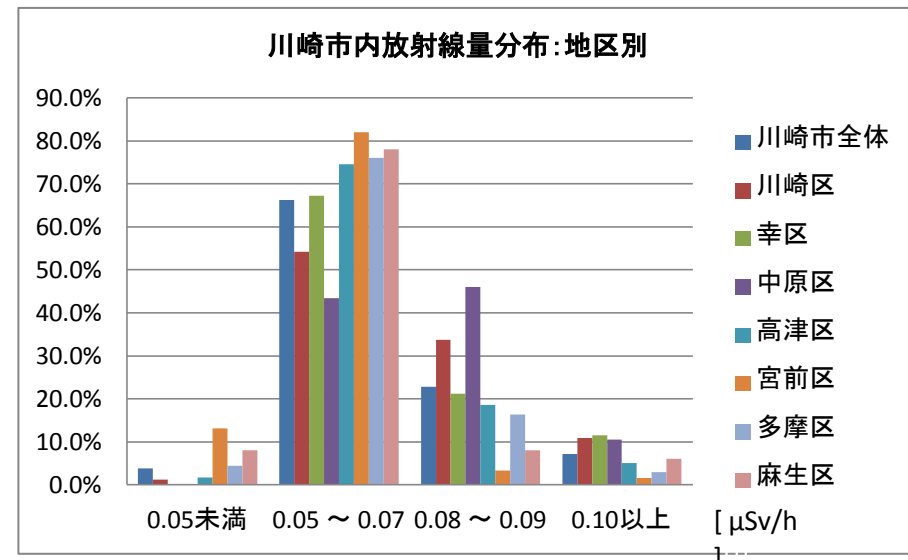

集計：川崎市内学校・公園等放射線量測定結果(第2回)

測定条件：地上5cm

出典：<http://www.city.kawasaki.jp/16/16kiki/home/housya/sisetu/sisetu.htm>

区	単位 [μ Sv/h]	合計	合計 (内数比)	保育園・ 幼稚園	小学校	中学校	高校・ 養護学校	公園
川崎市全体	合計数	448		241	113	51	8	35
	0.05未満	17	3.8%	11	4	2	0	0
	0.05 ~ 0.07	297	66.3%	148	89	40	5	15
	0.08 ~ 0.09	102	22.8%	61	19	8	1	13
	0.10以上	32	7.1%	21	1	1	2	7
川崎区	合計数	83		46	20	10	2	5
	0.05未満	1	1.2%	1	0	0	0	0
	0.05 ~ 0.07	45	54.2%	23	14	7	1	0
	0.08 ~ 0.09	28	33.7%	15	6	3	1	3
	0.10以上	9	10.8%	7	0	0	0	2
幸区	合計数	52		27	13	5	2	5
	0.05未満	0	0.0%	0	0	0	0	0
	0.05 ~ 0.07	35	67.3%	18	11	3	1	2
	0.08 ~ 0.09	11	21.2%	6	2	2	0	1
	0.10以上	6	11.5%	3	0	0	1	2
中原区	合計数	76		43	18	8	2	5
	0.05未満	0	0.0%	0	0	0	0	0
	0.05 ~ 0.07	33	43.4%	19	8	5	1	0
	0.08 ~ 0.09	35	46.1%	19	10	3	0	3
	0.10以上	8	10.5%	5	0	0	1	2
高津区	合計数	59		32	15	5	2	5
	0.05未満	1	1.7%	1	0	0	0	0
	0.05 ~ 0.07	44	74.6%	18	15	5	2	4
	0.08 ~ 0.09	11	18.6%	10	0	0	0	1
	0.10以上	3	5.1%	3	0	0	0	0
宮前区	合計数	61		31	17	8	0	5
	0.05未満	8	13.1%	6	1	1	0	0
	0.05 ~ 0.07	50	82.0%	23	16	7	0	4
	0.08 ~ 0.09	2	3.3%	2	0	0	0	0
	0.10以上	1	1.6%	0	0	0	0	1
多摩区	合計数	67		41	14	7	0	5
	0.05未満	3	4.5%	2	1	0	0	0
	0.05 ~ 0.07	51	76.1%	30	12	7	0	2
	0.08 ~ 0.09	11	16.4%	7	1	0	0	3
	0.10以上	2	3.0%	2	0	0	0	0
麻生区	合計数	50		21	16	8	0	5
	0.05未満	4	8.0%	1	2	1	0	0
	0.05 ~ 0.07	39	78.0%	17	13	6	0	3
	0.08 ~ 0.09	4	8.0%	2	0	0	0	2
	0.10以上	3	6.0%	1	1	1	0	0

地区・施設別放射線量(平均)

	幼保	小学校	中学校	公園	高校 養護学校
川崎区	0.073	0.068	0.071	0.090	0.070
幸区	0.071	0.066	0.068	0.083	0.090
中原区	0.076	0.077	0.074	0.096	0.080
高津区	0.072	0.063	0.058	0.068	0.060
宮前区	0.055	0.054	0.051	0.070	-
多摩区	0.065	0.062	0.061	0.074	-
麻生区	0.063	0.058	0.063	0.076	-