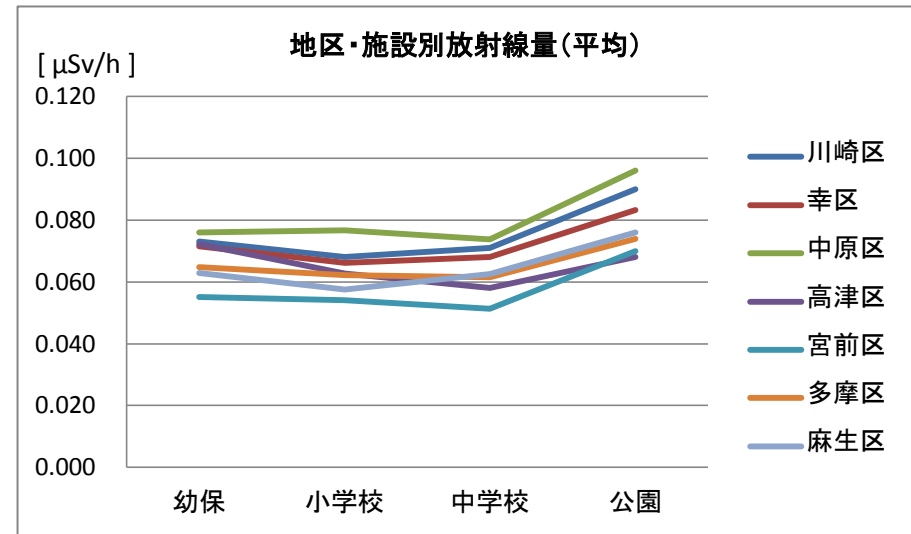

地区・施設別放射線量(平均)

	幼保	小学校	中学校	公園	高校 養護学校
川崎区	0.073	0.068	0.071	0.090	0.070
幸区	0.071	0.066	0.068	0.083	0.090
中原区	0.076	0.077	0.074	0.096	0.080
高津区	0.072	0.063	0.058	0.068	0.060
宮前区	0.055	0.054	0.051	0.070	-
多摩区	0.065	0.062	0.061	0.074	-
麻生区	0.063	0.058	0.063	0.076	-

[$\mu\text{Sv/h}$]

(参考)